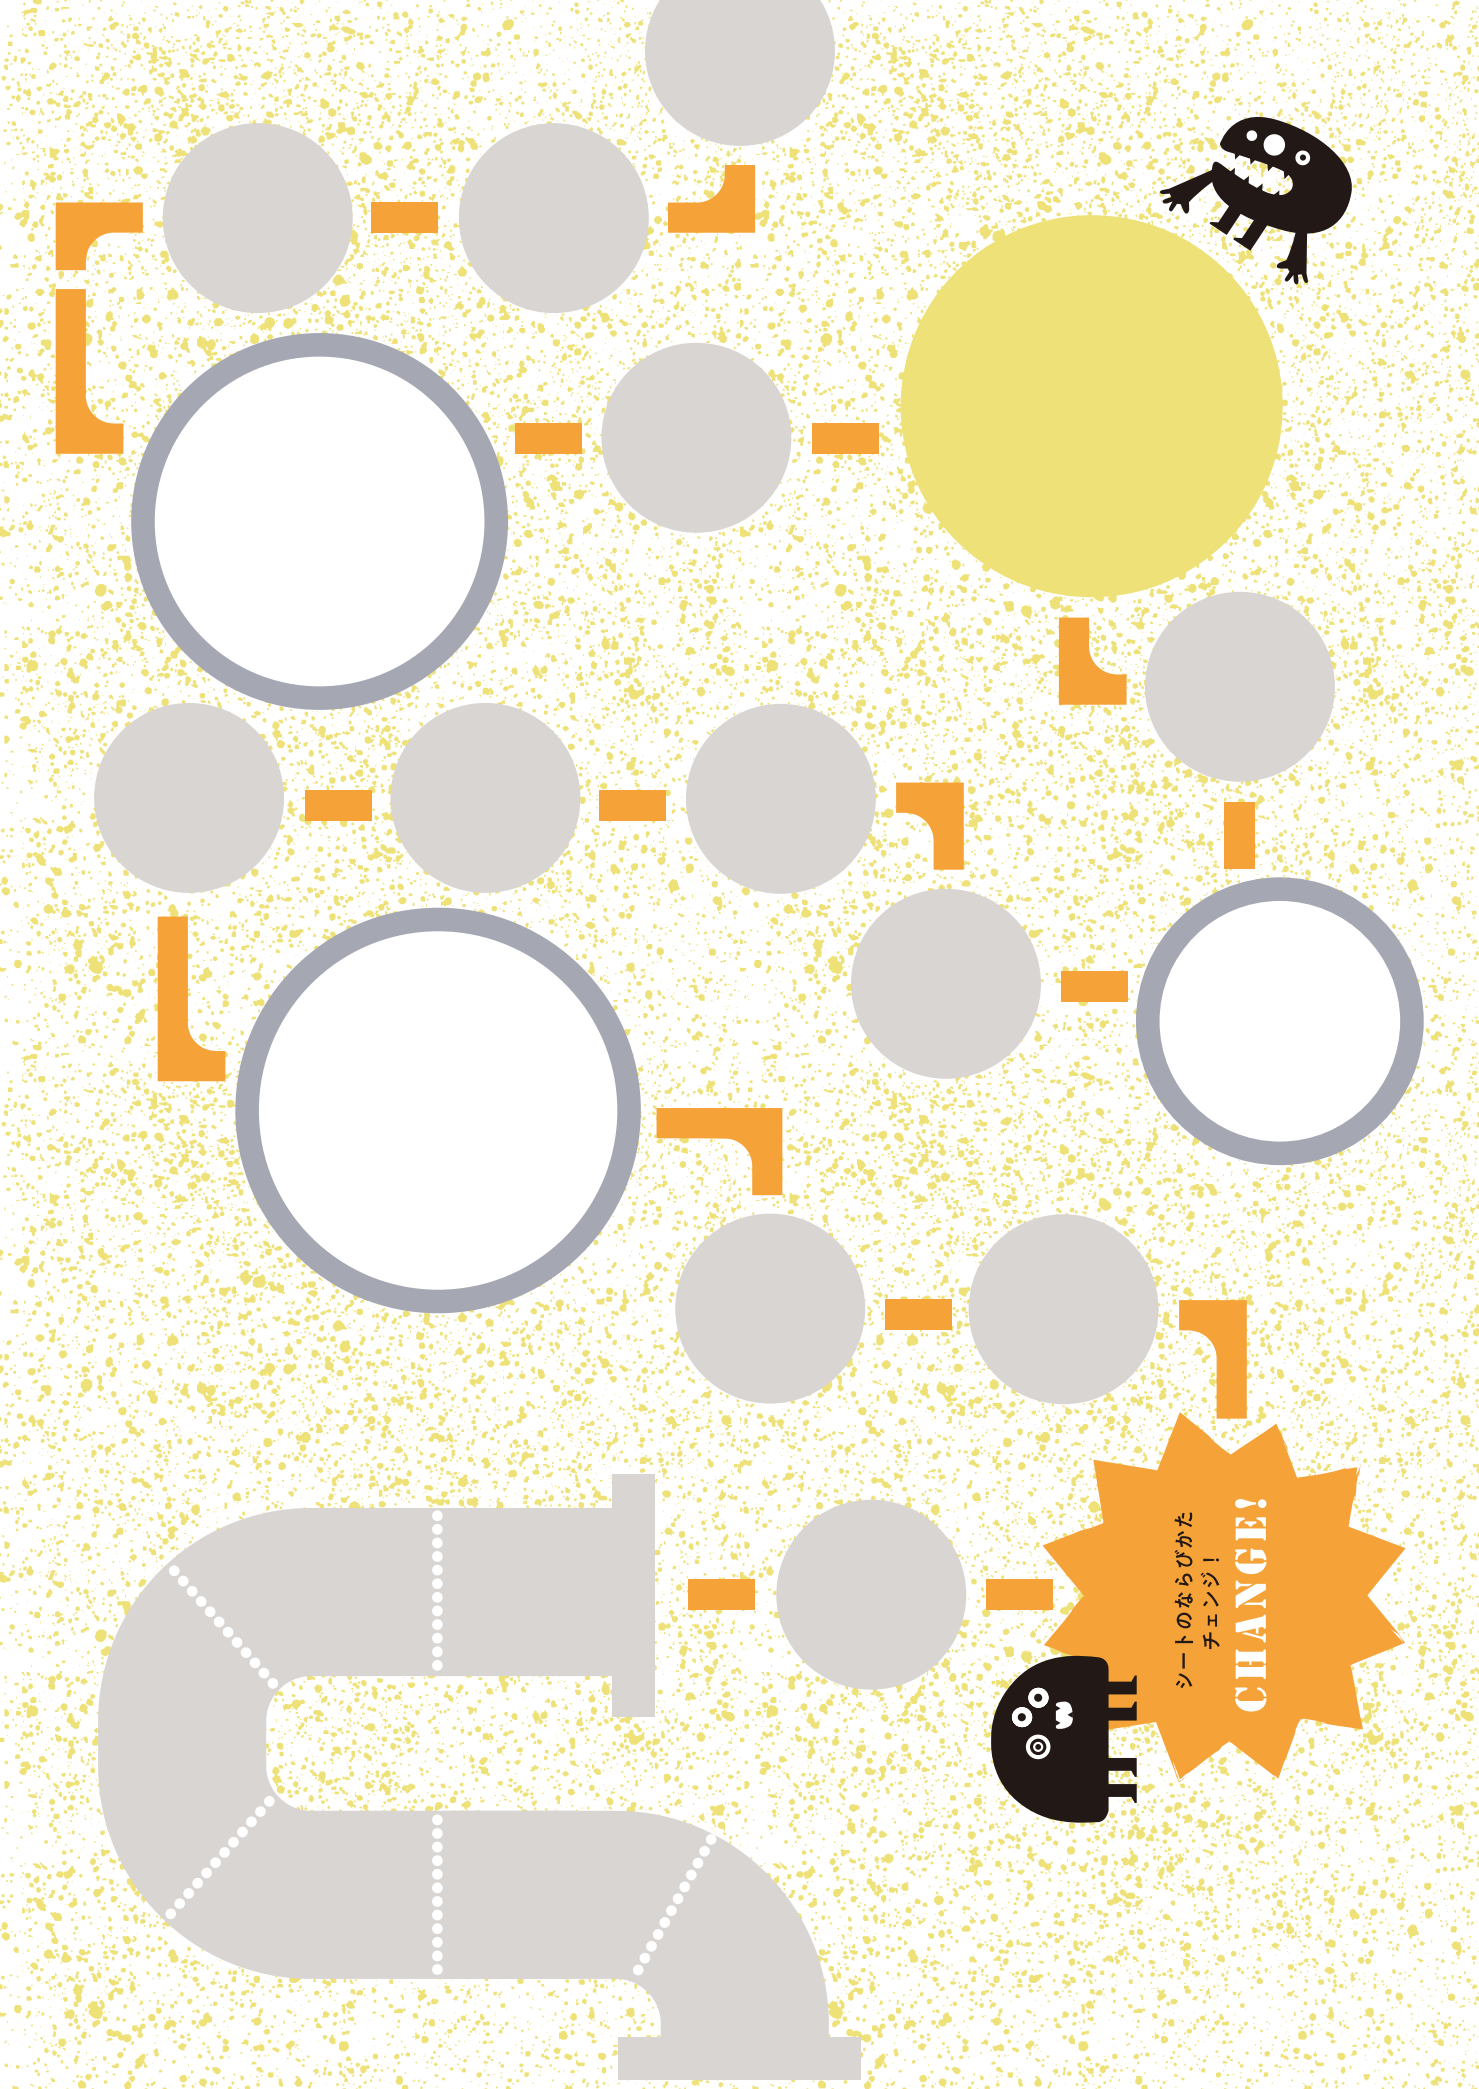

GOAL

ゴール

山折り / Mountain fold

切る / Cut

ITTE  
TTE

谷折り / Valley fold

のりしろ / Paste

いっしょにゲームを  
しているひとの  
ものまねをしよう！

シートのならびかた  
チェンジ！

**CHANGE!**

となりのひとの  
いいところを  
いってみよう。

ここにまったら  
にじを  
わたって  
ワープできる！

れいぞうこのなかに  
ピーマンがはいついたら  
2コマすすむ。  
なかつたら2コマもどる。

へんなかおをして  
となりのひとを  
わらわせたなら2コマ  
すすめる！

シートのならびかた  
チェンジ！  
**CHANGE!**

ここにまったら  
にじを  
わたって  
ワープできる！